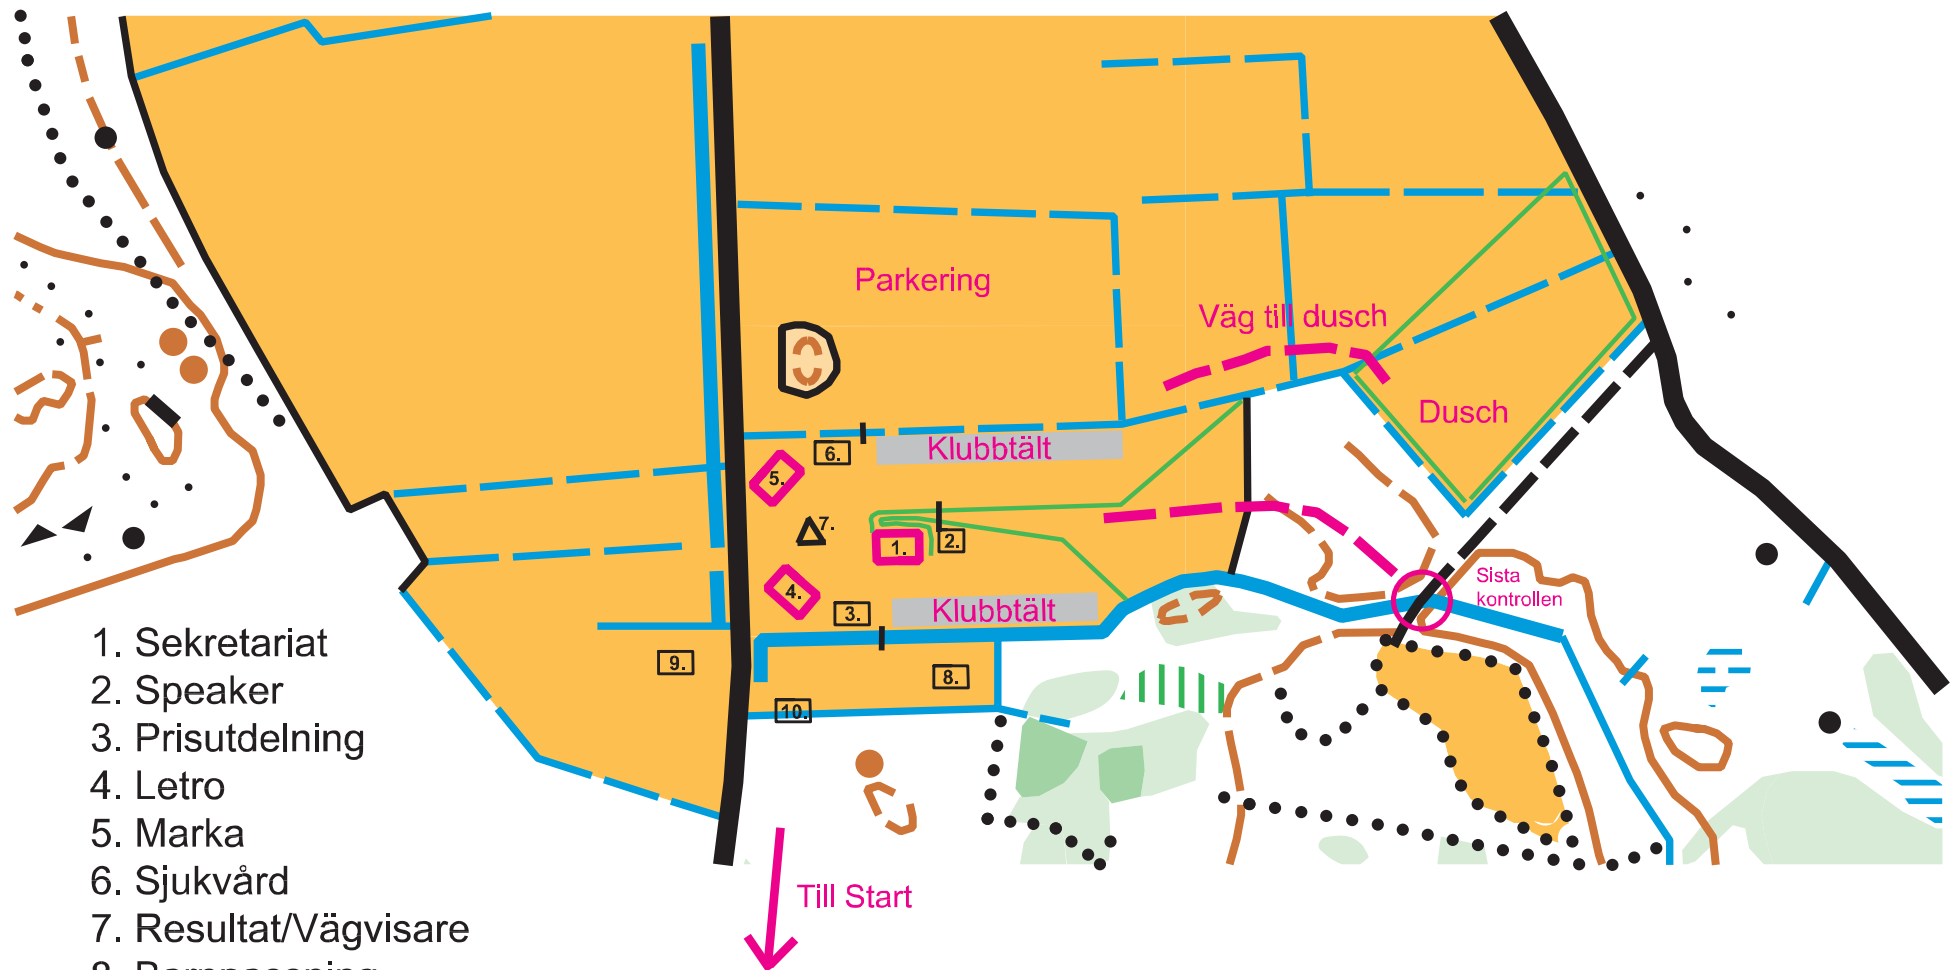

Arena Skyttholmen Kolmårdsmedeln 2013.

1. Sekretariat
2. Speaker
3. Prisutdelning
4. Letro
5. Marka
6. Sjukvård
7. Resultat/Vägvisare
8. Barnpassning
9. Miniknat
10. Toalett

Skala 1:2000