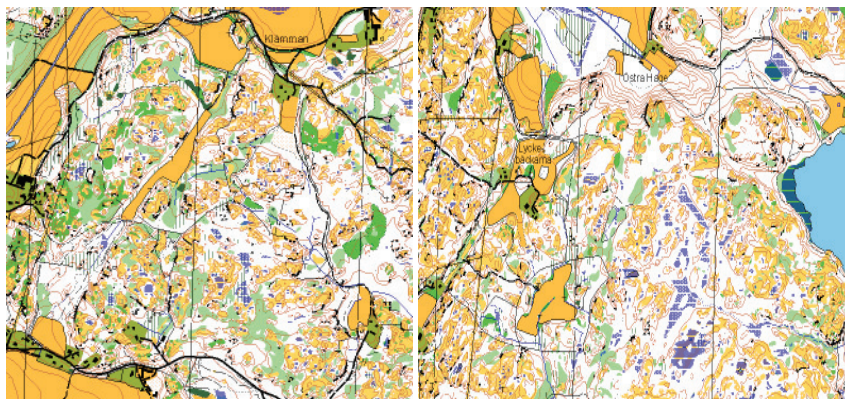

Samling & TC

Häljarum, 1 km sydost Jämjö. Vägvisning från E22:an genom Jämjö.

Karta & terräng

Häljarum: Reviderad av Kenneth Kaisajuntti, 2011

Lördag: 1:10 000 för samtliga klasser

Söndag: 1:15 000 för HD16 till HD21
1:10 000 för övriga klasser

Tävlingsområdet ligger i den norra delen av Torhamnslandet där även delar av Färskesjöreservatet kommer att användas.

Här bjuder vi på berghällsterräng med god framkomlighet och sikt uppe på höjderna och med tätare terräng i sänkorna. Även områden med lättlöpt bokskog kommer att passeras. Mycket detaljrikt med måttlig kupering.