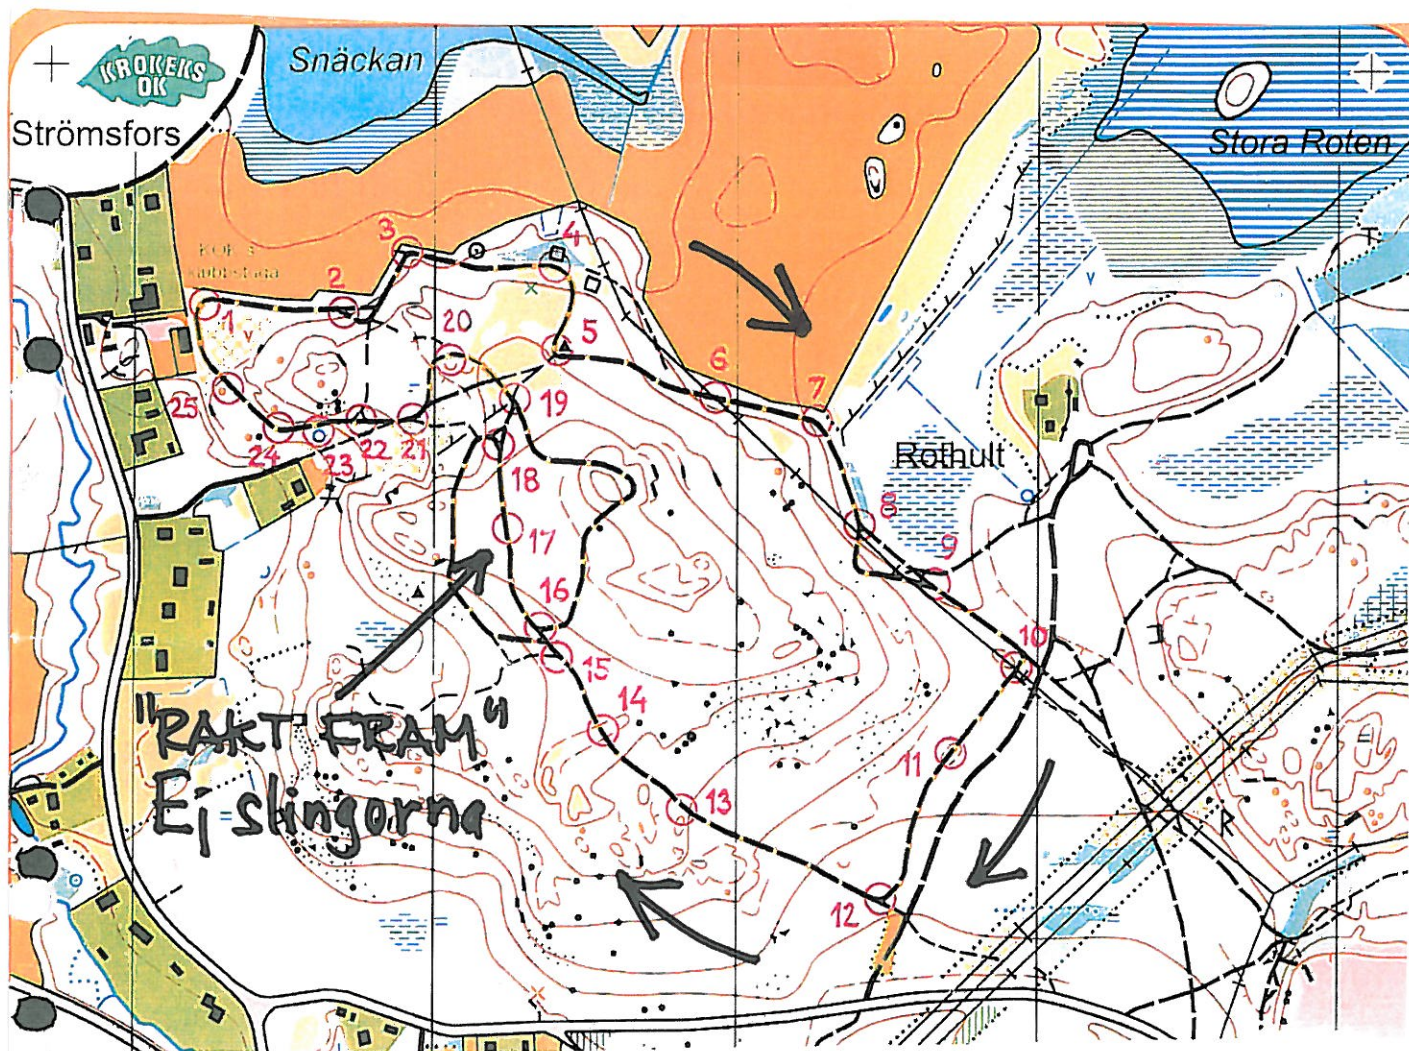

PROMENADVÄG "Elljusspåret"

Tippspromenadrundan följer elljusspåret,
men går rakt fram istället för slingorna på toppen av Tornbacken.

Kontrollerna...

som är markerade på kartan hör till "Tippspromenad-orienteringen".