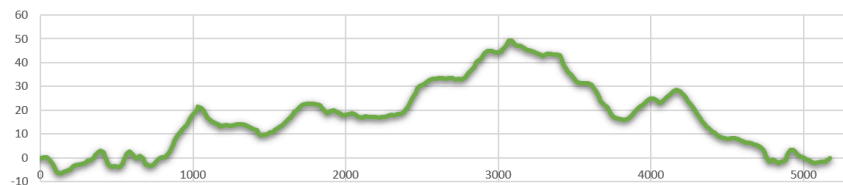

### Bansträckning

Sträcka: 5,2 km

Start och Mål vid Lillsjön i Jursla, nordväst om Norrköping. Koordinater: [58.659478, 16.146213](https://www.google.com/maps/place/58.659478,16.146213).

Banan går helt och hållet på vältrampade stigar med ett underlag som blandas av grus, gräs och berghällar. Dessutom bjuder banan på ett par utmanande backar innan den kommer tillbaka till elljusspåret och närmar sig upploppet.