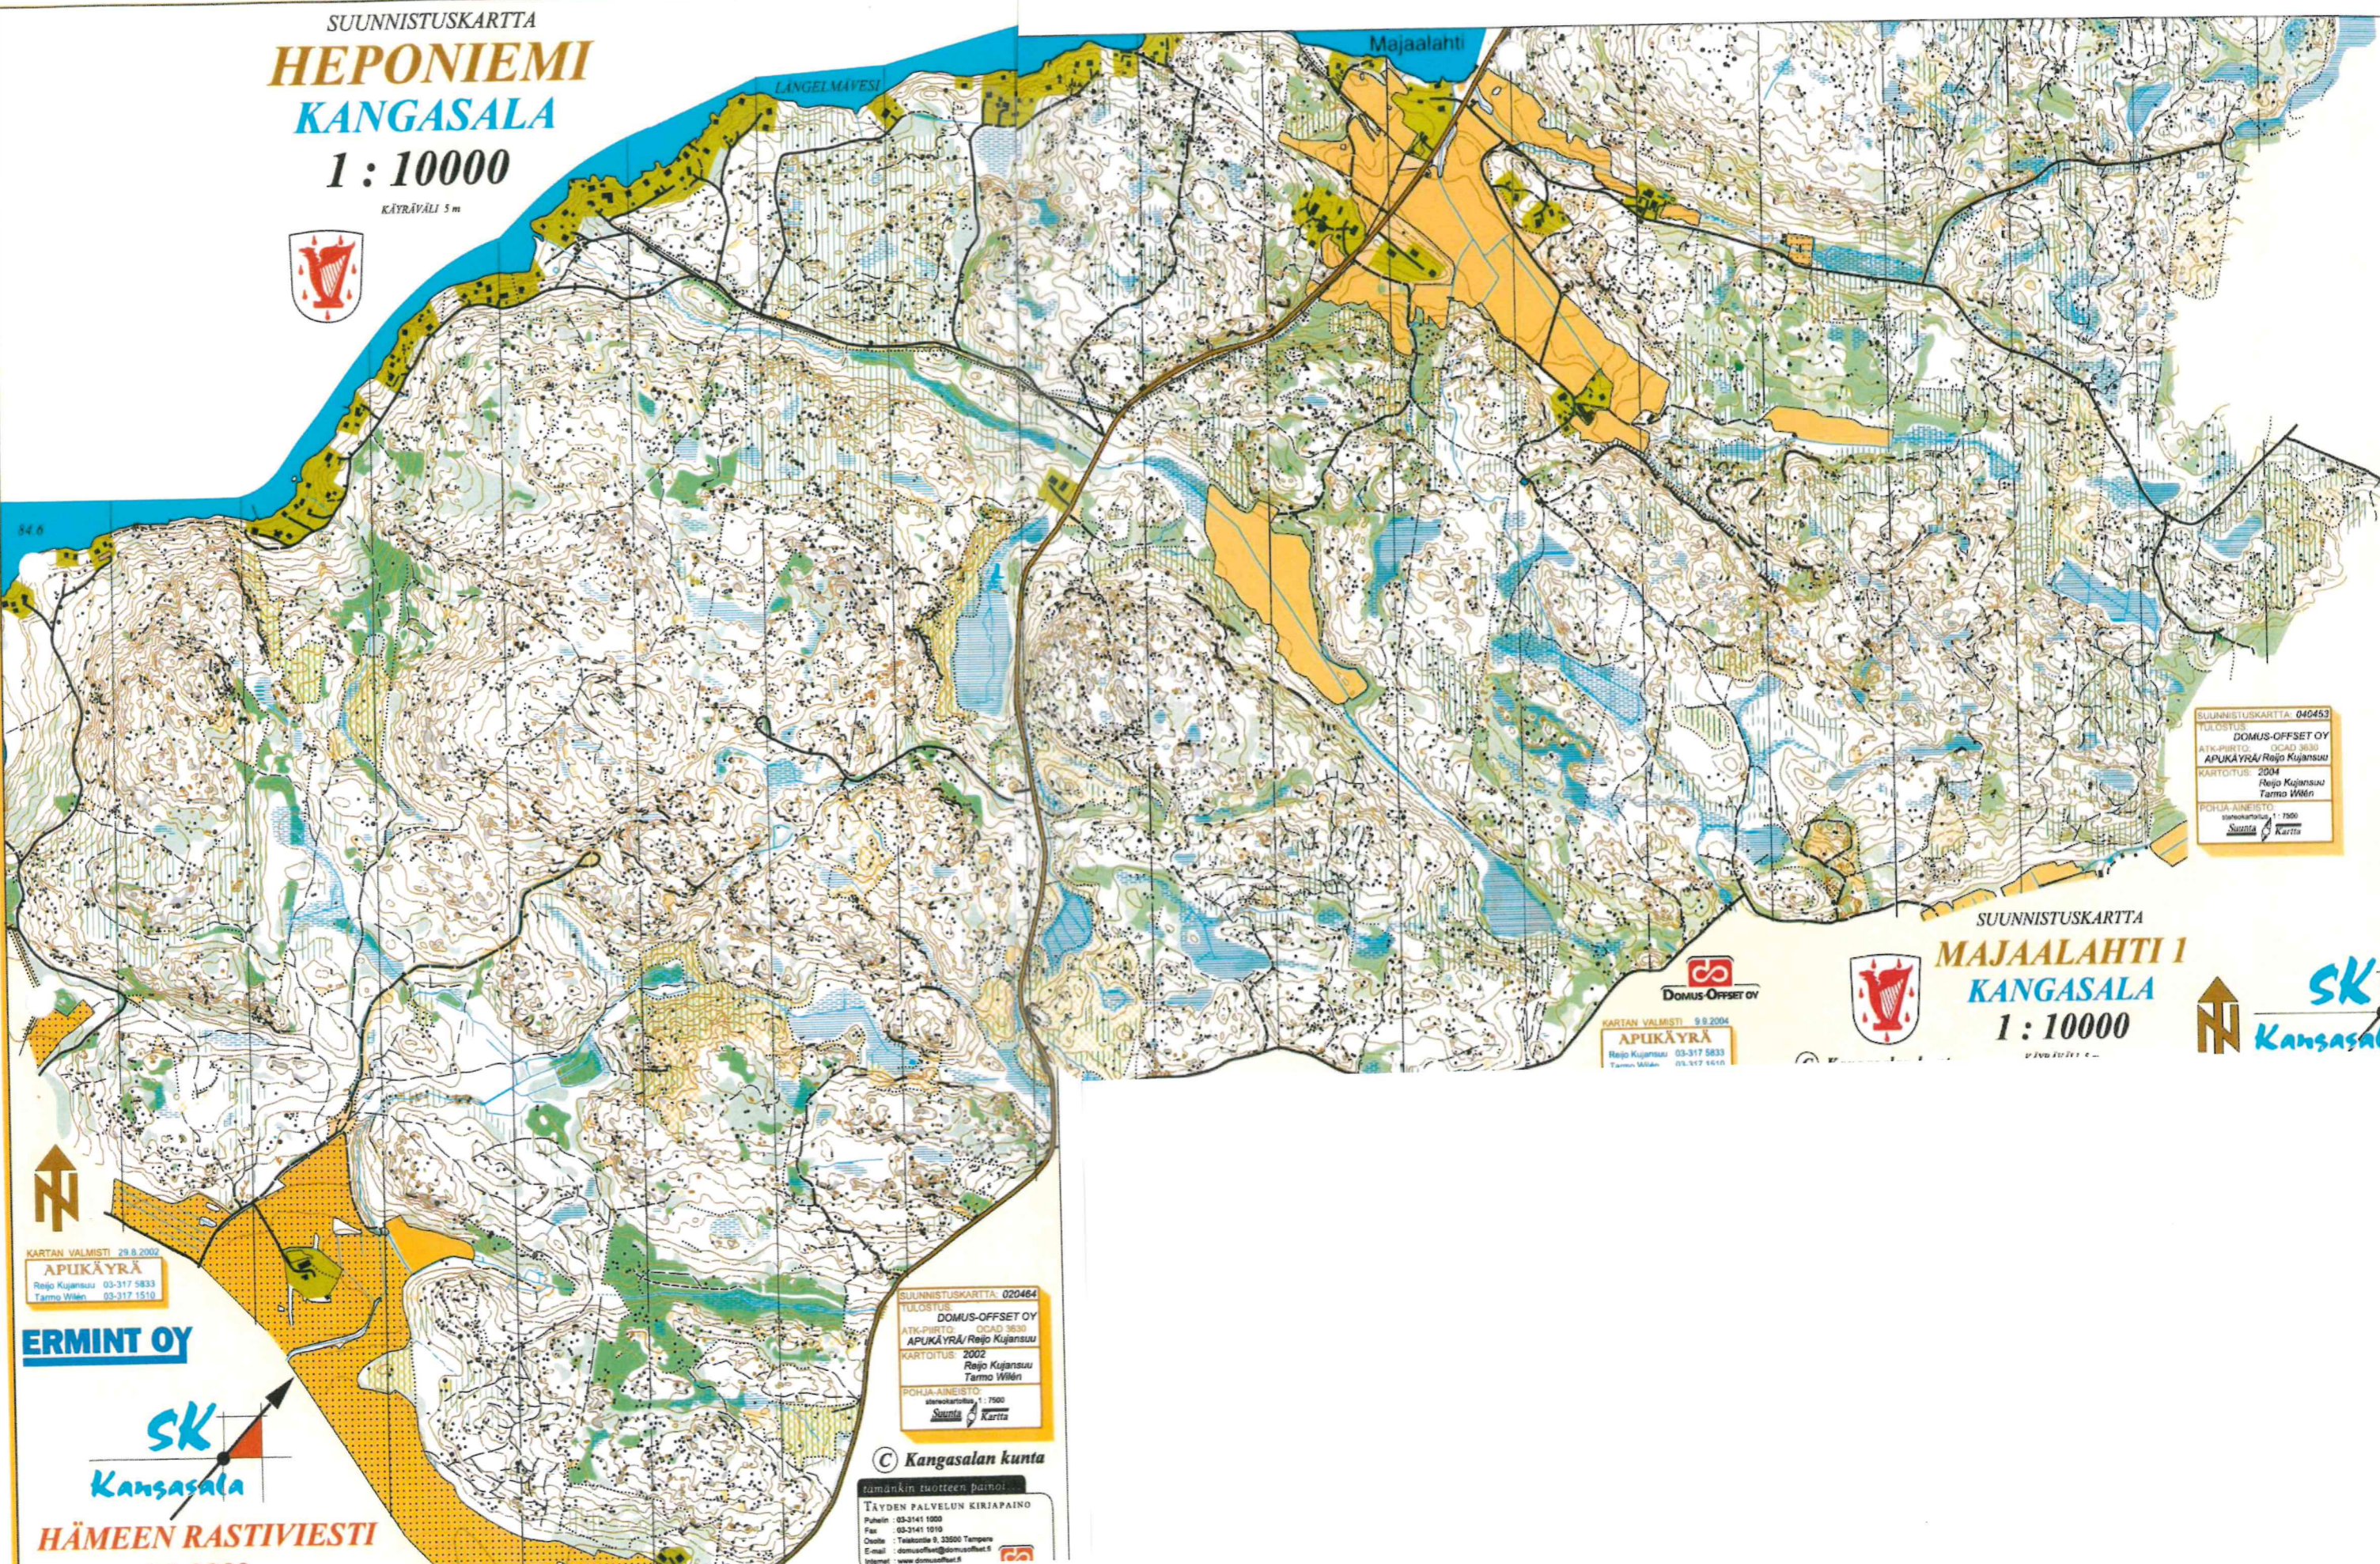

SUUNNISTUSKARTTA
HEPONIEMI
KANGASALA
1 : 10000

KÄYRÄVÄLI 5 m

SUUNNISTUSKARTTA: 040453
 TULOSTUS: DOMUS-OFFSET OY
 ATK-PÄRISTÖ: OGAD 3630
 APUKÄYRÄ/Reijo Kujansuu
 KARTTOITUS: 2004
 Reijo Kujansuu
 Tarmo Wilén
 POKU-AINEISTO: 1:500
 Suunta Kartta

SUUNNISTUSKARTTA
MAJAALAHTI 1
KANGASALA
1 : 10000

KARTAN VALMISTI: 9.9.2004
APUKÄYRÄ
 Reijo Kujansuu 03-317 5833
 Tarmo Wilén 03-317 1510

SUUNNISTUSKARTTA: 020484
 TULOSTUS: DOMUS-OFFSET OY
 ATK-PÄRISTÖ: OGAD 3630
 APUKÄYRÄ/Reijo Kujansuu
 KARTTOITUS: 2002
 Reijo Kujansuu
 Tarmo Wilén
 POKU-AINEISTO: stereokartalla 1 : 7500
 Suunta Kartta